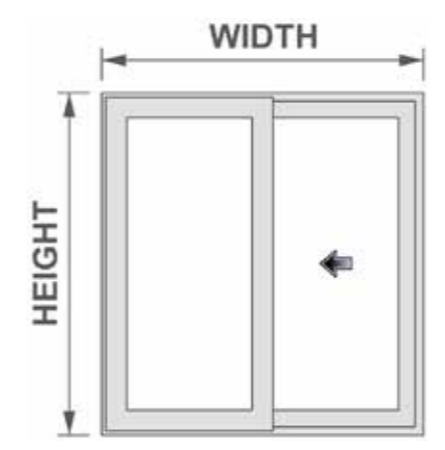

# Configurations

2 pane

Minimum Frame Size (mm)		Maximum Frame Size (mm)	
Width	Height	Width	Height
1500	1750	3000	2400

3 pane (central slider)

Minimum Frame Size (mm)		Maximum Frame Size (mm)	
Width	Height	Width	Height
2000	1750	4500	2400