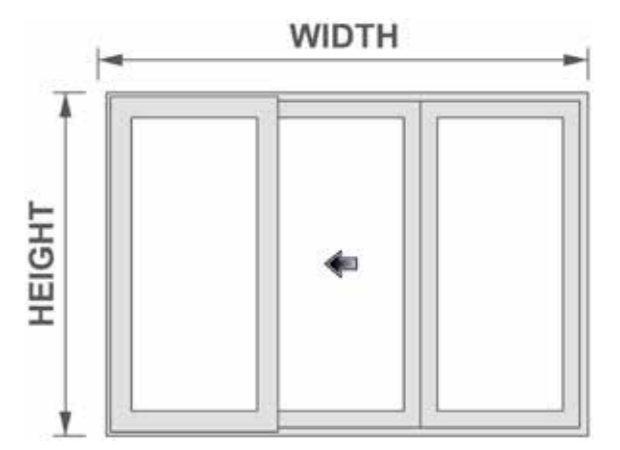

# Configurations

2 pane

Minimum Frame Size (mm)		Maximum Frame Size (mm)	
Width	Height	Width	Height
1500	1750	3000	2400

3 pane (central slider)

Minimum Frame Size (mm)		Maximum Frame Size (mm)	
Width	Height	Width	Height
2000	1750	4500	2400